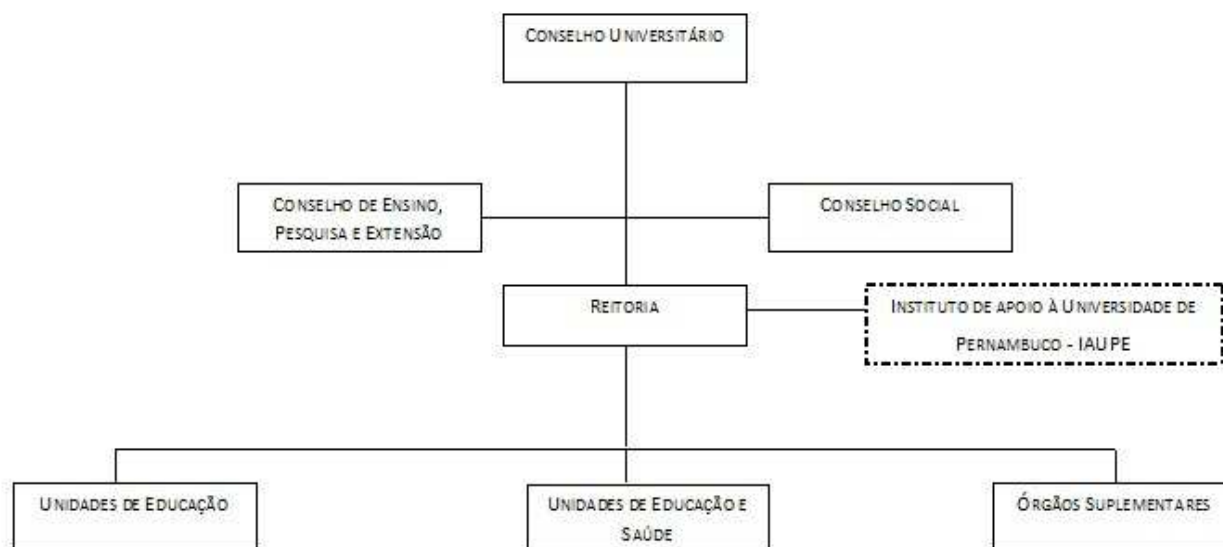

Quadro 1.01 - Organograma da Universidade de Pernambuco

Convenção:
Instituto de Apoio criado pelo Conselho Universitário, vinculado à Reitoria

Fonte: Estatuto da UPE aprovado em 2007 e consolidado em 29.07.2008 e Regimento Geral da UPE aprovado em 28.12.2009